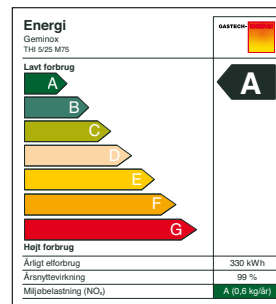

Geminox THI M75 væghængt gaskedel

Fuld valuta for hver en naturgaskrone

Geminox THI M75 er løsningen til alle, der vil sidde ekstra lunt i det. Både med hensyn til komfort og varmeregningens størrelse. Det er nemlig én af markedets mest avancerede, miljøvenlige og energibesparende naturgaskedler. Den har tilmed en ydeevne og kapacitet, der overstiger langt større og dyrere kedler. Med den går man aldrig kold. Helt bogstaveligt. Alle dele, hvor der er risiko for tæring, er udført i syrefast, rustfrit stål. Dette medfører en meget lang levetid.

Superøkonomisk og kondenserende naturgaskedel

Geminox THI M75 er en kondenserende kedel med ekstrem høj virkningsgrad (op til 107%). Den udnytter naturgassen fuldt ud og giver dermed fuld valuta for hver en naturgaskrone. Det er noget, der virkelig mærkes på varmeregningen.

Op til 15 års Total Tryghed

Gastech-Energi kan tilbyde en Total Trygheds-aftale på 3 år med mulighed for forlængelse i op til 15 år.

Elektronisk vejrkompensering med udeføler og fuldt modulerende drift
Elektronisk tænding
Varmeveksler og premixbrænder i syrefast, rustfrit stål
Rustfri, syrefast varmtvandsbeholder

Geminox, der er en mindre fabrik ejet af en af Europas største koncerner, har både tid og ressourcer til at lytte til forbrugernes krav og ønsker, kræse for kvaliteten og holde sig på teknologisk forkant med udviklingen. Gastech-Energi er enedistributør af Geminox i Danmark.

- Vandret aftræk koncentrisk, bagud eller til siden. Maks. længde: 4,0 m
- Lodret aftræk koncentrisk, maks. længde: 15,0 m
- Splitaftræk, maks. længde: 30,0 m
- Aftræk i skorsten, balanceret, maks. længde: 15,0 m

Tekniske data