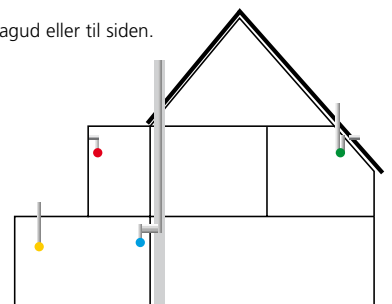

- Vandret aftræk koncentrisk, bagud eller til siden. Maks. længde: 4,0 m
- Lodret aftræk koncentrisk, maks. længde: 15,0 m
- Splitaftræk, maks. længde: 30,0 m
- Aftræk i skorsten, balanceret, maks. længde: 15,0 m